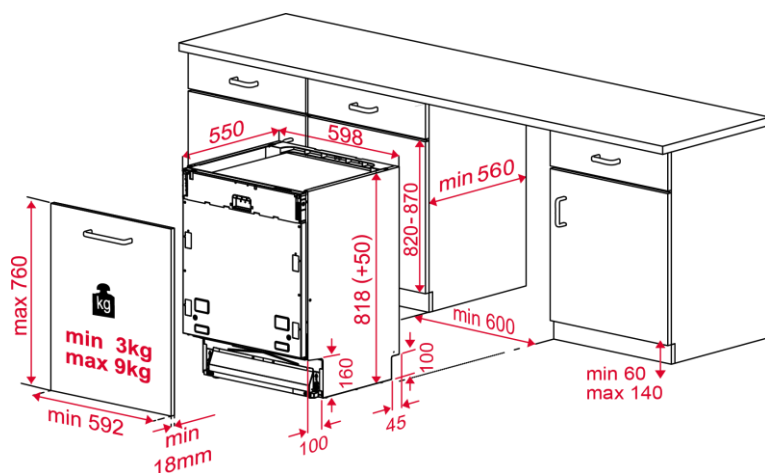

DFI 46950 WH D

Lavavajillas de empotre

_TOTAL

TEKA

3080 L/ANNUM
262 KWH/ANNUM

Puerta en acero inoxidable con Sliding door
Panel de mandos electrónico con display digital
Motor Inverter
Capacidad: 15 servicios
Consumo mínimo: 9.5 litros
Tercer rociador superior
9 programas de lavado: Autoclean, ECO, Auto, DualCare, Intensivo, 1H, Glasscare, Mini30, Prelavado
6 temperaturas de lavado (35°/40°/45°/50°/65°/70°)
Función de media carga
Función Express
Función PowerWash
Función Extra Dry
Programación digital diferida 1-24 horas
Suavizador de agua y microfiltrado
Cesta superior regulable en altura PushUp-3 posiciones
Cesta inferior FlexiSet4 con soportes abatibles
Tercer bandeja Multiflex 3
Regulación frontal de patas traseras
Indicativos de funcionamiento, falta de sal, abrillantador, programa seleccionado, tiempo restante, entrada de agua y fuga/desbordamiento
Sistema de seguridad AQUASAFE
Sensor de agua sucia AQUALOGIC
Sistema MultiCleaner Sensor 3 en 1
Clasificación energética: A++

Potencia nominal máxima: 1 200 W
Ruido máximo: 46 dB
Voltaje: 120 V~
Frecuencia: 60 Hz
Peso: 38.4 kg

Dimensiones
Exterior (Alto/Ancho/Fondo): 818/598/550 mm

Peso bruto: 41.1 kg
Empaque: 859/644/661 mm
Código: 114270004
EAN: 8434778013566