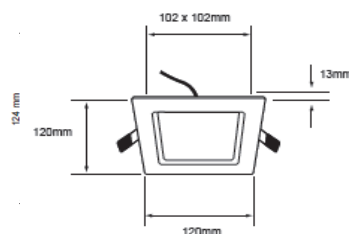

FICHA TÉCNICA

LUMINARIO DE INTERIOR

Tecno Lite
LA LUZ ES TUYA

YDLED-431/001/65/B

*Ver instructivo de instalación

CARACTERÍSTICAS

| | |
|------------------------|---------------------|
| Modelo (s) | YDLED-431/001/65/B |
| Nombre (s) | Brighton |
| Aplicación | Downlight Empotrado |
| Material de la carcasa | 0 |
| Terminado | Blanco |
| Pantalla | 0 |
| Base (portalámpara) | 0 |
| Tipo de Lámpara | Integrado LED |