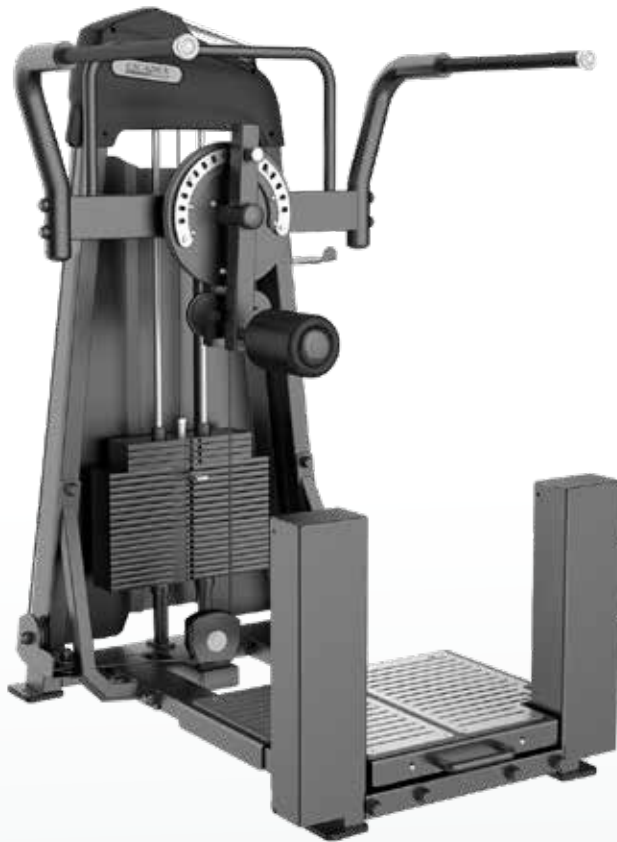

Aislador abdominal

Código: U3011C

**CICADEX**
fitness line **Profesional**

Es una opción ideal para una experiencia de entrenamiento intuitiva, segura y efectiva. Su diseño compacto y funcional se adapta fácilmente a espacios de entrenamiento de distintos tamaños. Además, combina biomecánica, ergonomía y diseño humanizado, ofreciendo un equipo fácil de usar, cómodo y eficiente para todo tipo de usuarios.

Puntos importantes

- Adaptabilidad al usuario
- Personalización del ejercicio.
- Entrenamiento seguro: Favorece una postura estable y correcta
- Alta efectividad: Es un equipo altamente eficiente para el entrenamiento específico de cadera y muslos, adaptable a diferentes tipos de usuarios.