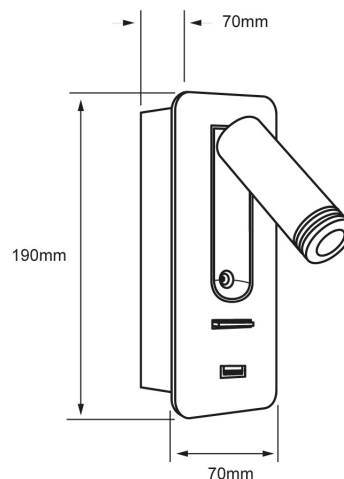

3TLLED2053MV30B

LECTIO

CARACTERÍSTICA

Modelo (s)	3TLLED2053MV30B
Aplicación	Sobreponer Muro
Material de la carcasa	Lámina de acero
Terminado	Blanco
Índice de protección [IP]	20

PARÁMETROS ELÉCTRICOS

Tensión nominal [V~]	100 - 240 V
Consumo de potencia [W]	3.5 W
Consumo de corriente [A]	0.04 A - 0.01 A
Factor de potencia [f.p.]	0.46
Flujo luminoso [lm]	160 lm
Temperatura de color [K]	3 000 K
Color de luz	Luz cálida brillante
IRC	80
Temperatura de operación	-20 / 50° C

BENEFICIOS

Horas de vida [h]	15000 h
Atenuable	NO
Garantía	5 años